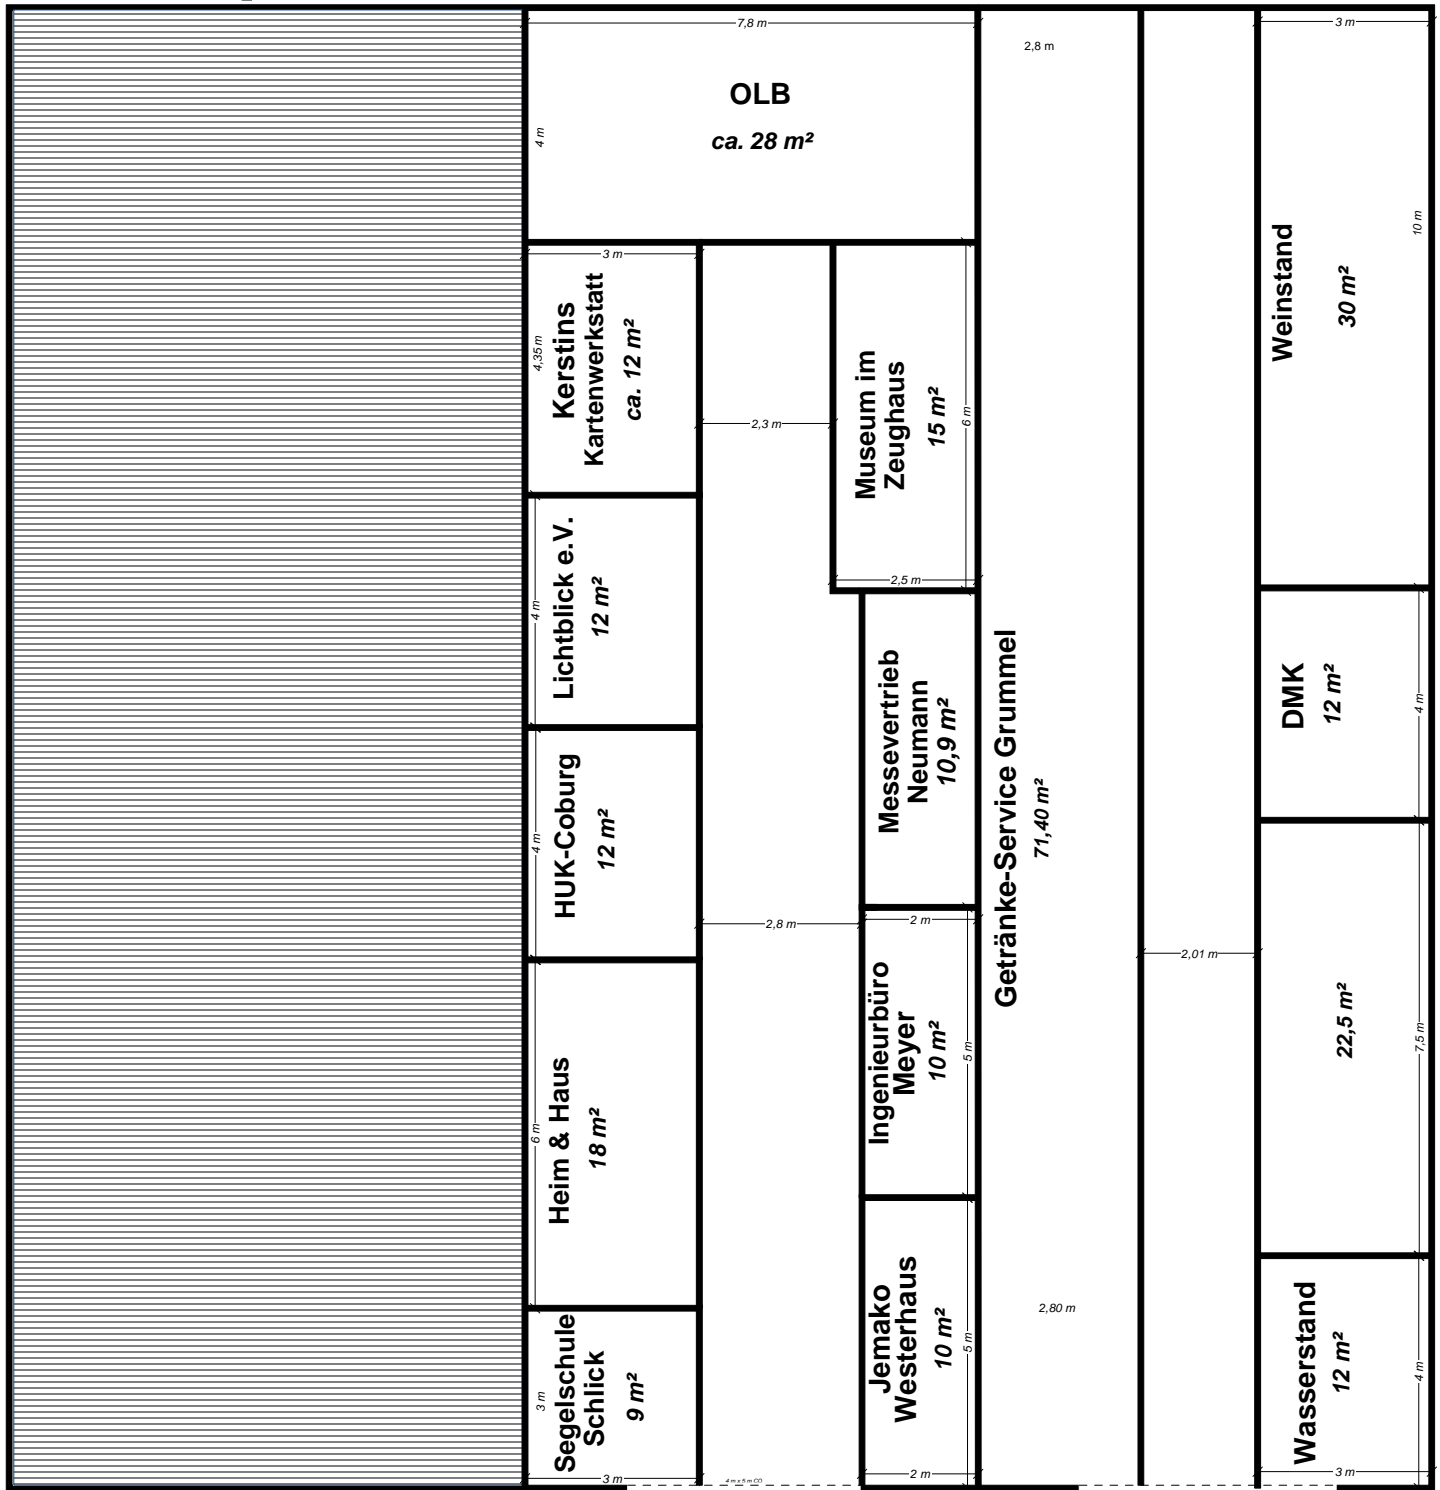

IGEHA 2015

1 - Harpenau

Stand: 14.04.2015

**Getränke-Service
Grummel**
Pavillon +
Haribo Truck +
diverse Spielgeräte

Straße Feldkamp