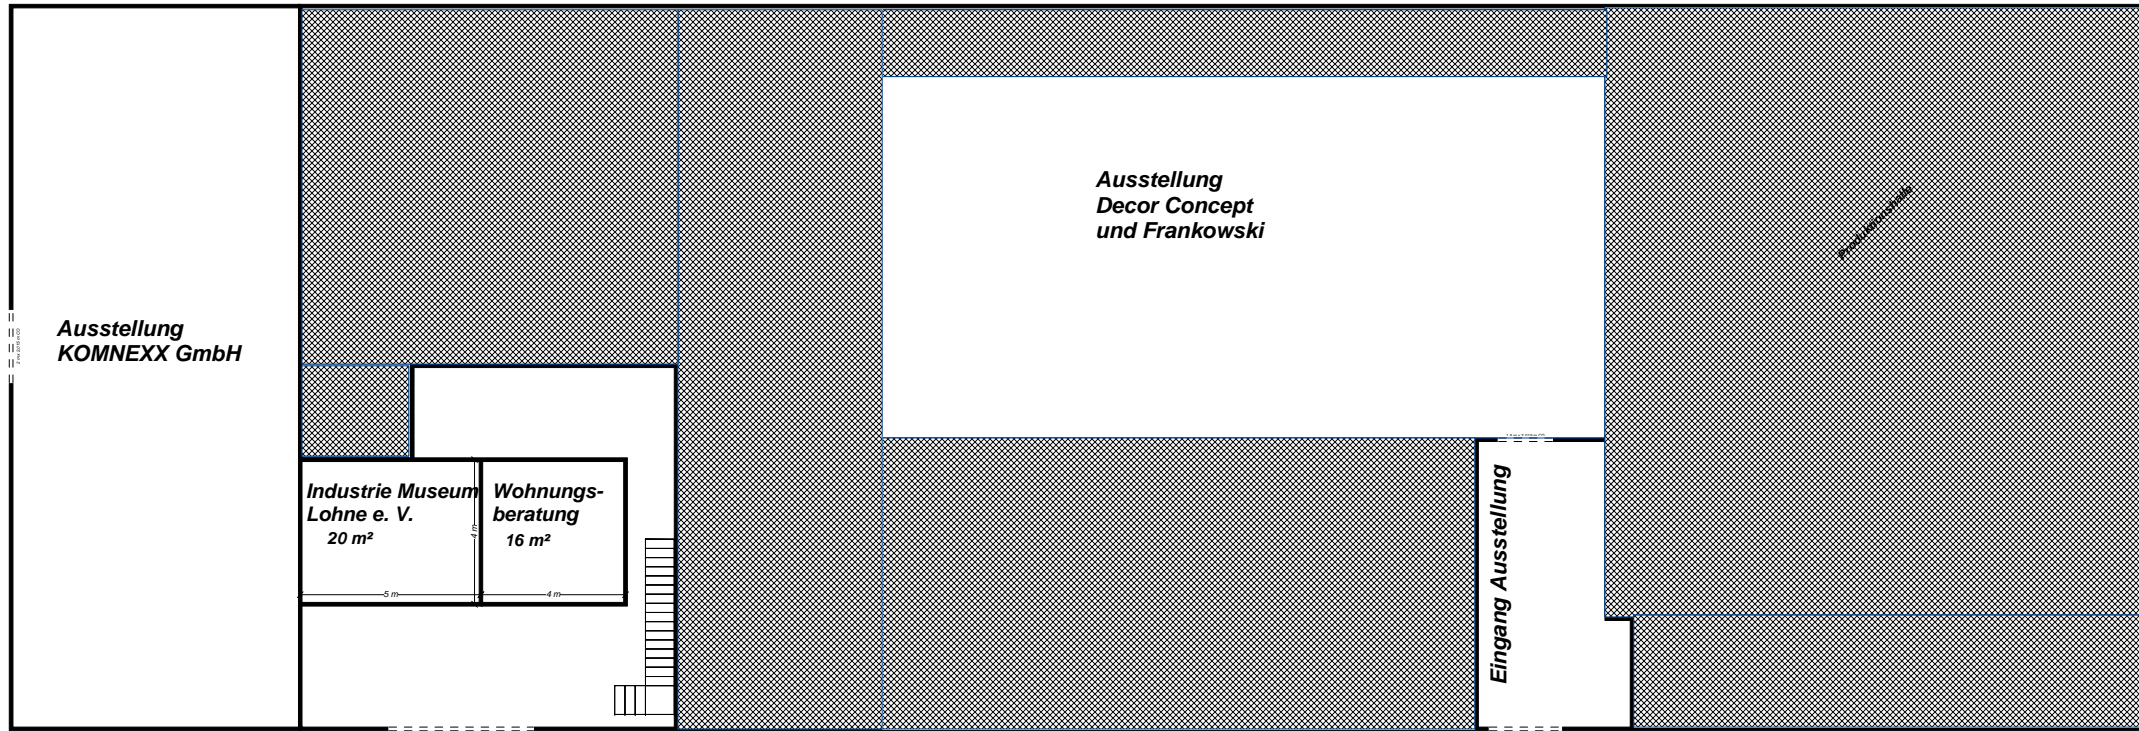

IGEHA 2015

5 - Decor Concept

Autoglas Middendorf GmbH
200,00 m²

Autohaus Ruhe GmbH
200,00 m²

Mike Wojtun GmbH & Co. KG
100,00 m²

Straße Fallenriede